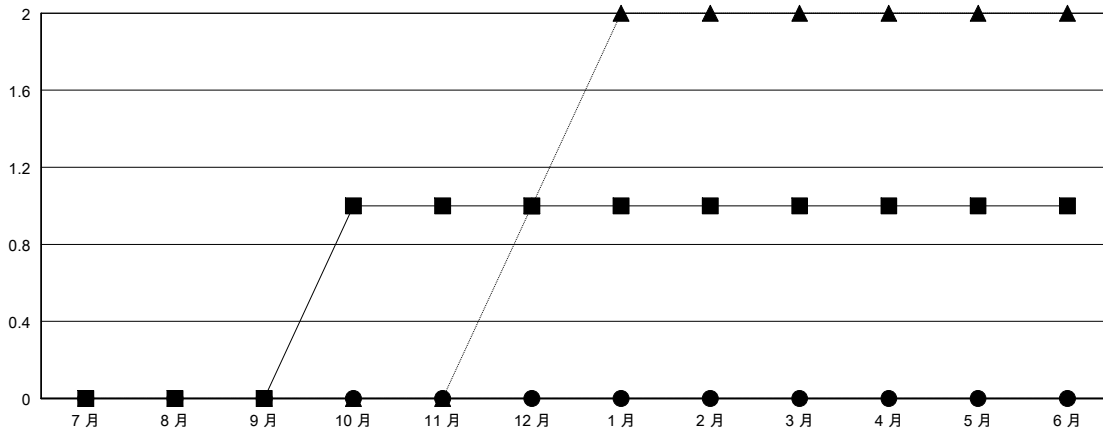

# MONTHLY MEMBERSHIP PROGRESS REPORT

District 300C3

Results as of: 11/30/2018

GMT: PEI-JEN CHEN

地點 REP OF CHINA

GMT憲章區

分會			
成果 2018-2019			
季	新分會目標	新會	會員流失的分會
7月/8月/9月	0	0	0
10月/11月/12月	1	0	0
1月/2月/3月	0	0	0
4月/5月/6月	0	0	0

位會員@每位須繳			
成果 2018-2019			
季	會員淨增長目標	實際會員增長數	實際退會會員 (包括轉會)
7月/8月/9月	50	390	89
10月/11月/12月	30	78	33
1月/2月/3月	50	0	0
4月/5月/6月	0	0	0

目標與實際新會累積

目標和實際會員累積

已取消的分會: 0	71 CLUBS OF 88 增添1位或以上的新會員	性別分佈 男 3,401 (66.94%) 女 1,680 (33.06%) 年度女性會員百分比目標: 10%
放棄的會員	<a href="#">點擊這裡取得累計會員數據</a>	總計家庭單位會員數 1,534
過世 7		支付減半會費的家庭會員 849
分會已取消 0		
其他 115		
總計 122		