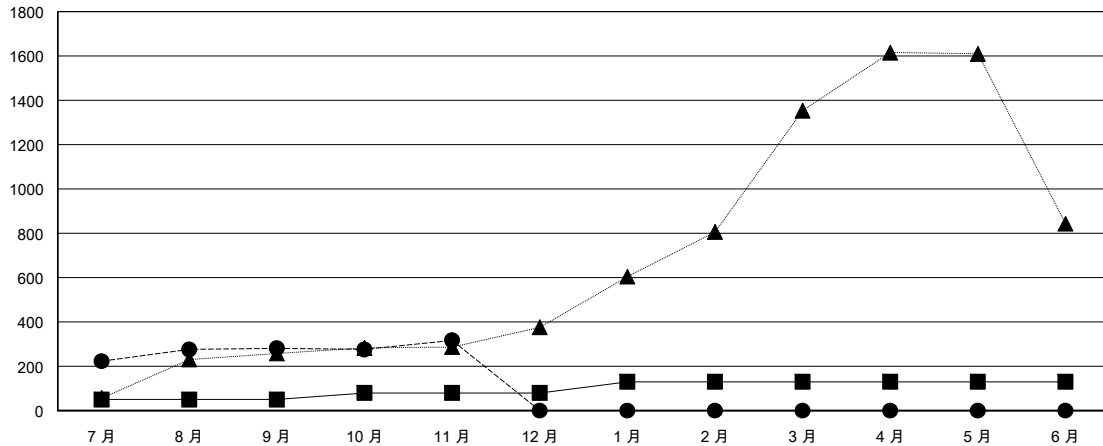

# MONTHLY MEMBERSHIP PROGRESS REPORT

District 300C3

Results as of: 11/30/2018

GMT: PEI-JEN CHEN

地點 REP OF CHINA

GMT憲章區

分會			
成果 2018-2019			
季	新分會目標	新會	會員流失的分會
7月/8月/9月	0	0	0
10月/11月/12月	1	0	0
1月/2月/3月	0	0	0
4月/5月/6月	0	0	0

位會員@每位須繳			
成果 2018-2019			
季	會員淨增長目標	實際會員增長數	實際退會會員 (包括轉會)
7月/8月/9月	50	390	89
10月/11月/12月	30	78	33
1月/2月/3月	50	0	0
4月/5月/6月	0	0	0

目標與實際新會累積

目標和實際會員累積

已取消的分會: 0	71 CLUBS OF 88 增添1位或以上的新會員	性別分佈 男 3,401 (66.94%) 女 1,680 (33.06%) 年度女性會員百分比目標: 10%
放棄的會員	<a href="#">點擊這裡取得累計會員數據</a>	總計家庭單位會員數 1,534
過世 7		支付減半會費的家庭會員 849
分會已取消 0		
其他 115		
總計 122		